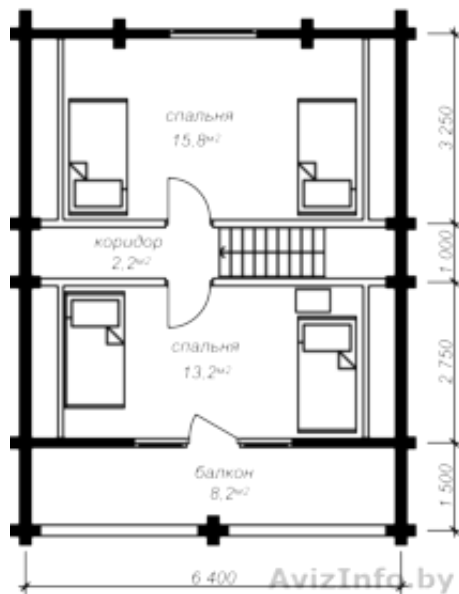

Новый Сруб Дома

План 2 этажа

Молодечно, Беларусь

Новый Сруб дома размер 6,7м x 8,8м, веранда, мансардный этаж, балкон, фронтоны, дверные/оконные проемы. Высота первого этажа 2,7м, межэтажные перекрытия, половые лаги, стропильная система, обрешетка, межвенцовый джутовый утеплитель, нагель. Материал сосна 28-30см, русский угол ручная оцилиндровка + шлифовка, обработан антисептиком + грунт Альпина. Помогу с доставкой и установкой.