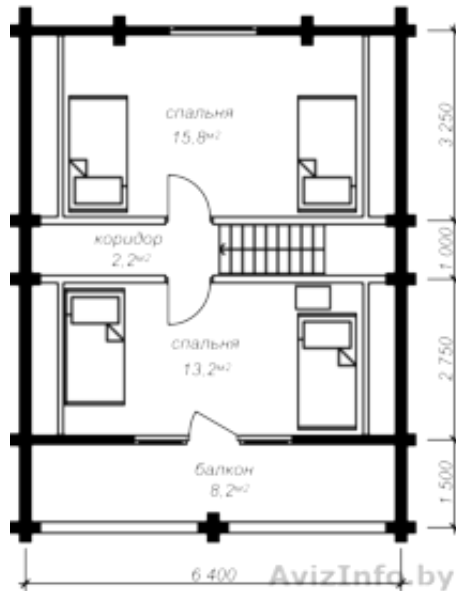

Новый Сруб Дома

План 2 этажа

Молодечно, Беларусь

Новый Сруб дома размер 6,7м x 8,8м, веранда, мансардный этаж, балкон, фронтоны, дверные/оконные проемы. Высота первого этажа 2,7м, межэтажные перекрытия, половые лаги, стропильная система, обрешетка, межвенцовый джутовый утеплитель, нагель. Материал сосна 28-30см, русский угол ручная оцилиндровка + шлифовка, обработан антисептиком + грунт Альпина. Помогу с доставкой и установкой.