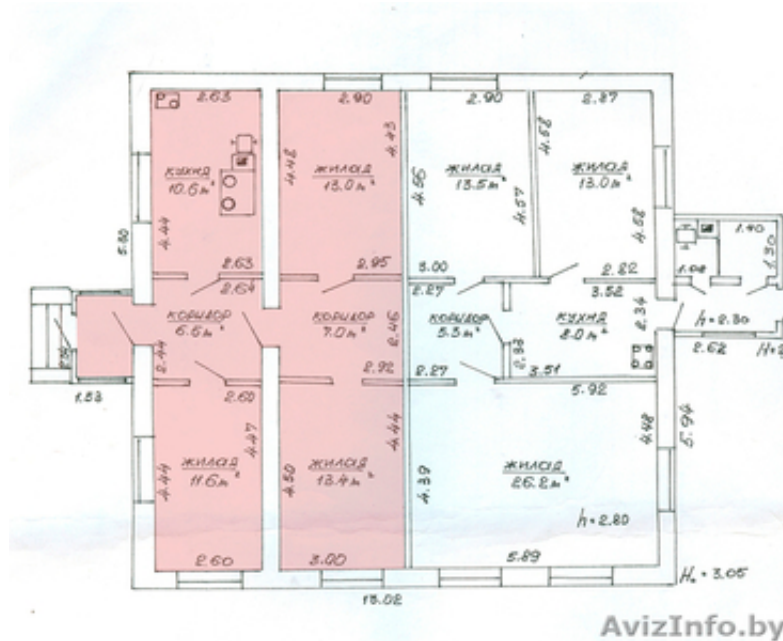

ПРОДАЕТСЯ ПОЛДОМА

Молодечно, Беларусь

Продается полдома с отдельным изолированным входом (г.Молодечно, р-н «Лесные») общей площадью 62, 1 м2 (кухня – 10, 6 м2, жилая площадь – 38, 0 м2). Год постройки -1974г. Площадь участка – 4, 5 сотки. Несущие стены – шлакобетон оштукатуренный, фундамент – бутобетонный, кровля – шифер, оконное заполнение - стеклопакеты ПВХ, металлическая входная дверь. Внутренняя отделка: стены, потолок – зашивка ГКЛ, пол – черновая доска (в кухне – бетонная подготовка). Коммуникации: газ подведен к дому до счетчика (имеется проект на внутреннюю газификацию), водопровод – сделан ввод в помещение (без разводки), центральная канализация проходит по улице в 12 м. от дома, электропроводка проложена по всему дому (необходима установка индивидуального счетчика)