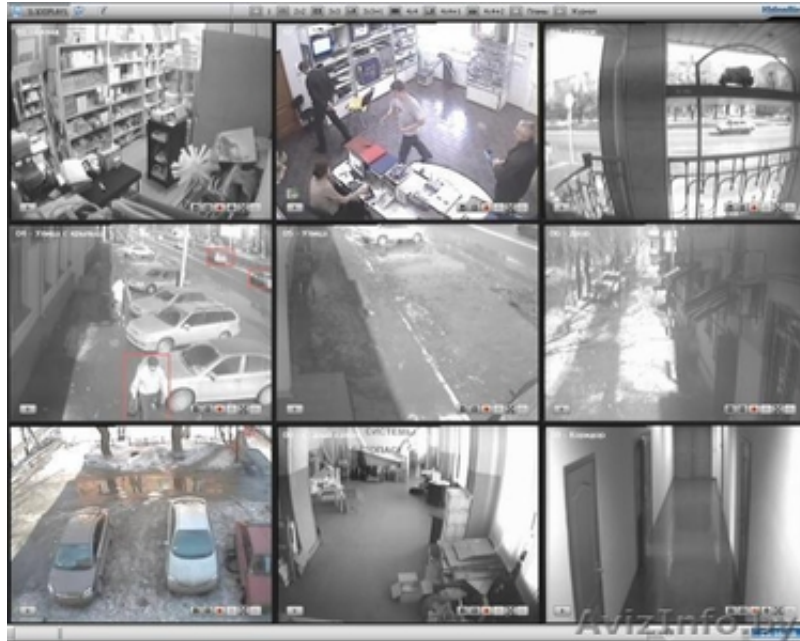

Видеонаблюдение в Молодечно

Молодечно, Беларусь

Почему необходима установка видеонаблюдения?

025-919-56-97 Денис, aresvest

В наше время, все чаще приходится сталкиваться с ситуациями при которых запись событий с места преступления является, чуть ли не единственной уликой по которой можно раскрыть преступление. Кроме того установка видеонаблюдения позволяет службе безопасности контролировать ситуацию на объекте в реальном времени и видеть на мониторе несколько участков одновременно. Как правило изображение с камер видеонаблюдения записывается и хранится в архиве.

На каких объектах желательна установка видеонаблюдения?

Как показала практика, наибольший экономический эффект от монтажа систем видеонаблюдения получают : магазины, склады, автостоянки, коттеджи, офисы, подъезды, квартиры. После установки видеонаблюдения на этих объектах резко падает воровство. Установка видеонаблюдения в банках, больших супермаркетах, метро необходима для контроля за нестандартными ситуациями и выявления подозрительных лиц. В подъездах, квартирах, коттеджах, загородных домах видеонаблюдение ставится для защиты от воров. Отдельно можно отметить видеонаблюдение за нянями, домработницами, поварами.