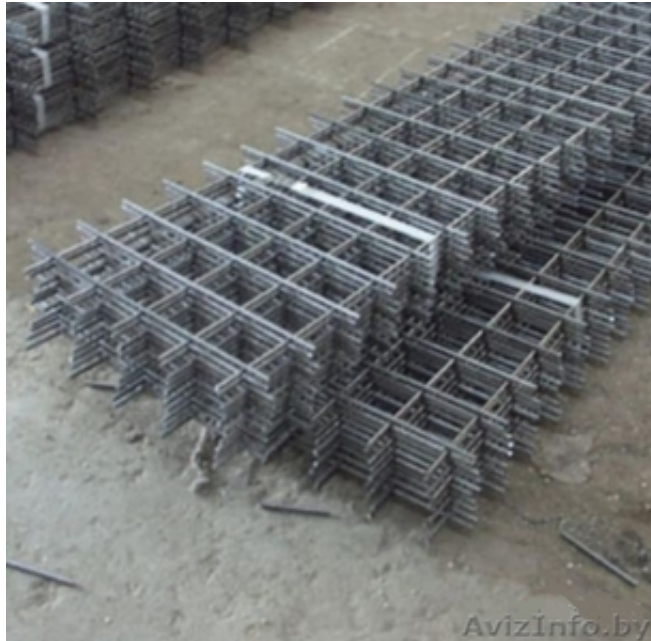

## Сетка сварная кладочная с доставкой в Молодечно

Молодечно, Беларусь

Кладочная сетка. Различные размеры карт (от 350\*2000мм до 1000\*2000 мм)

Толщина- 3мм, 4мм, 5мм.

Ячейка 50\*50мм, 100\*100мм.

Цена зависит от размера ячейки и размера карты.